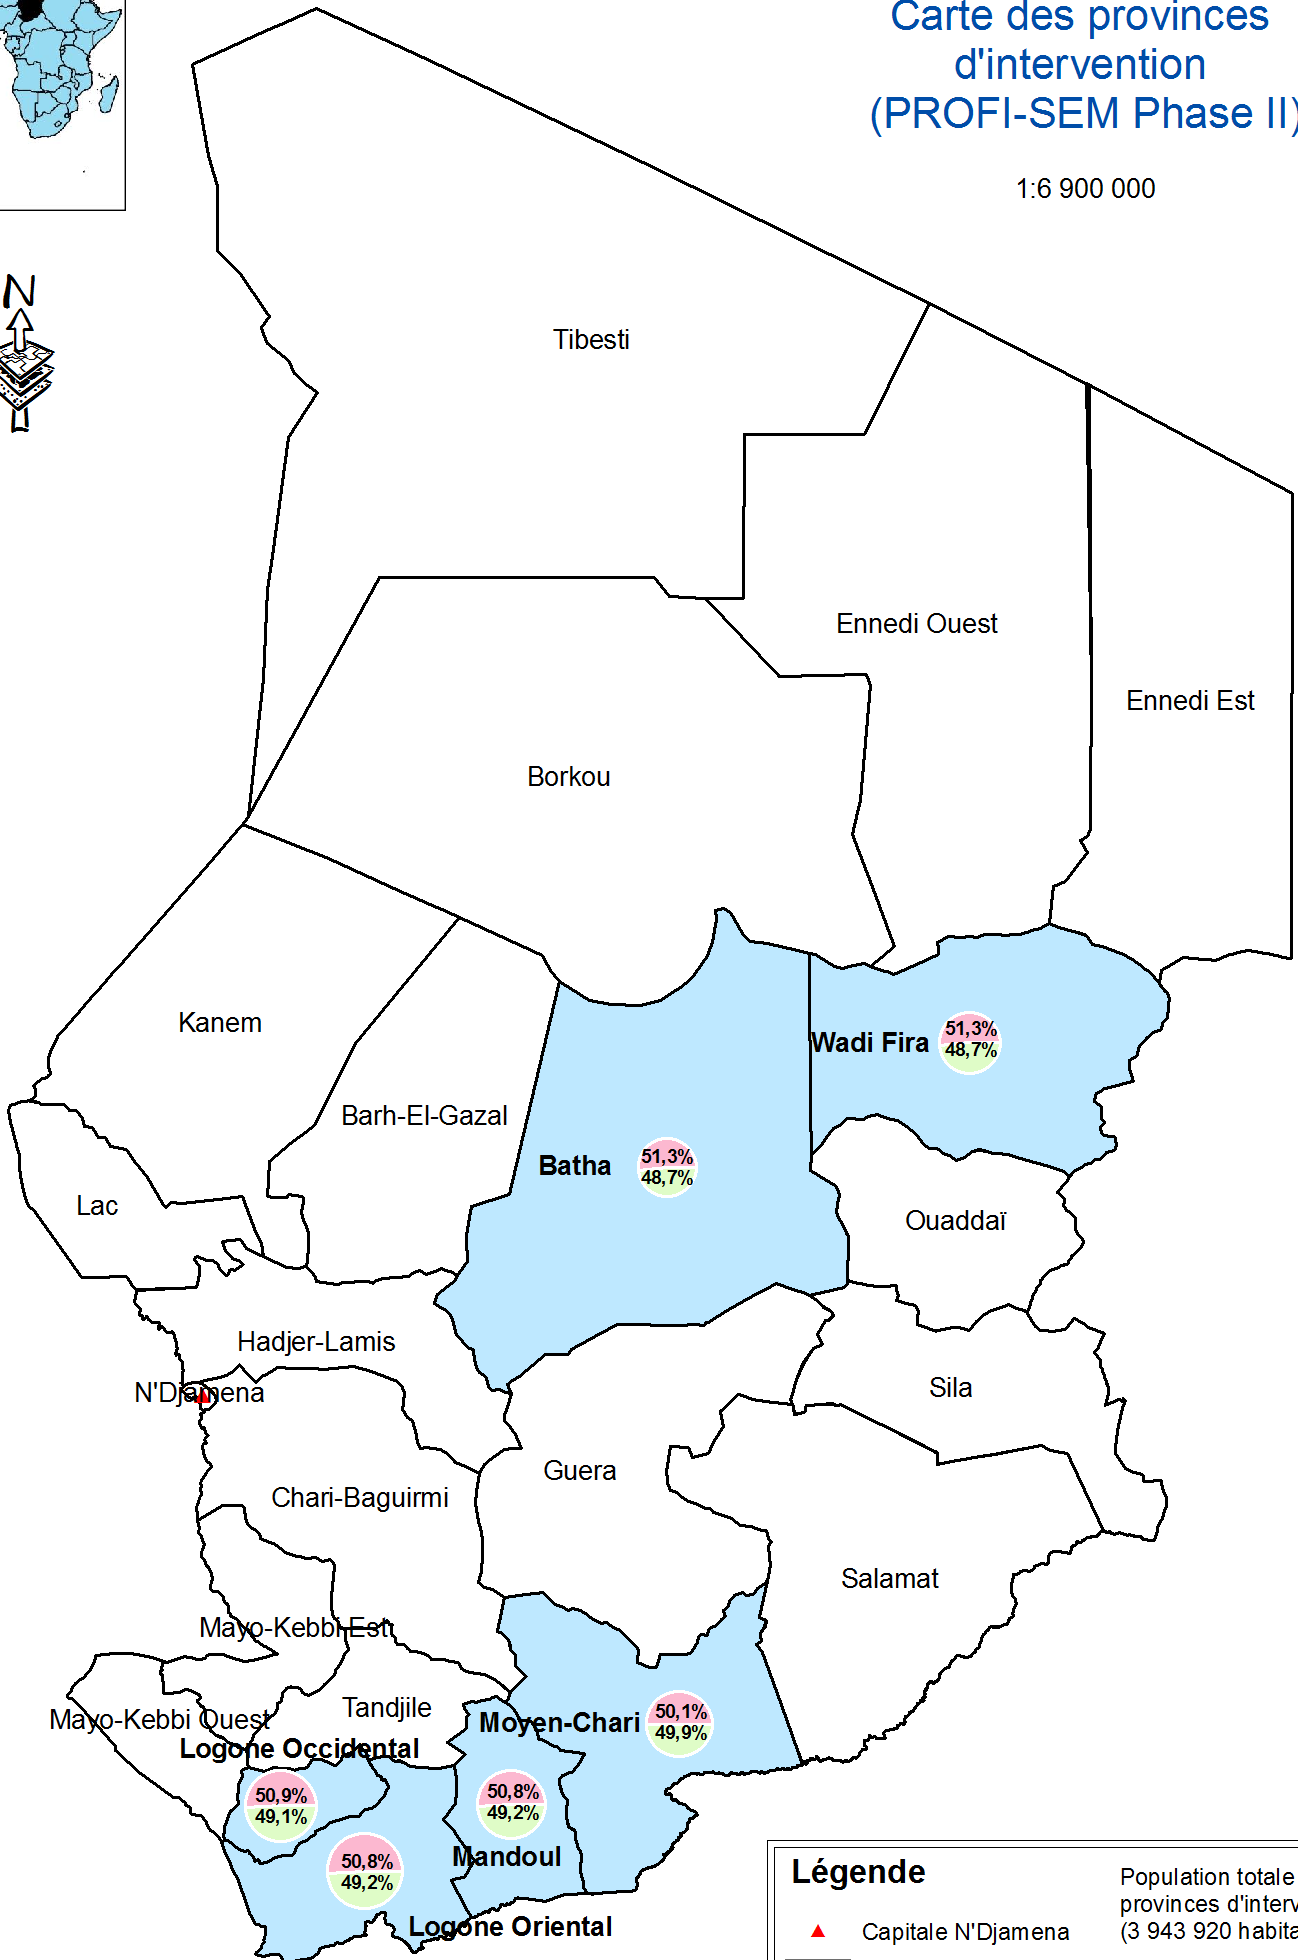

Carte des provinces d'intervention (PROFI-SEM Phase II)

1:6 900 000

Légende

- ▲ Capitale N'Djamena
- Provinces d'intervention
- Autres provinces
- Population totale des provinces d'intervention (3 943 920 habitants)
- Femme (50,8%)
- Homme (49,2%)